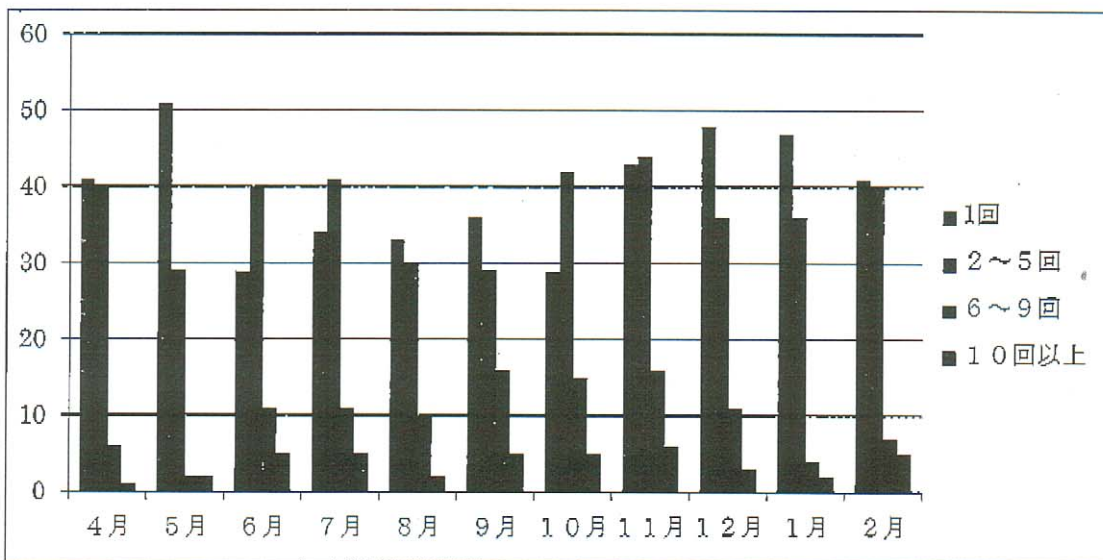

園庭開放

さざんか保育園の園庭解放は次のとおり実施しております。やまぼうしの家で登録されている方ならどなたでもご利用いただけます。

毎週金曜日 / 9:00~10:30

1年がたって・・・

やまぼうしの家も昨年の4月から始まり、早いもので1年がたちます。たくさんの方に利用して頂いてとてもうれしく思います。

育児に不安を持っていたお母さんも他のお母さんと交流する中で、今では、アドバイスもしてくれています。妊娠さん、育児中のお母さん、ぜひ、やまぼうしの家に遊びに来て下さい。

これからもみなさんが心地よく過ごしていただけるよう、笑顔でお待ちしています。

	10月	11月	12月	1月	2月
食 事	2件	1件	4件	2件	4件
育 児	14件	7件	11件	5件	0件
睡 眠	0件	5件	0件	0件	0件
家 族	1件	0件	0件	0件	0件
友 達	0件	0件	0件	0件	0件
その他	0件	0件	1件	0件	0件
合 計	17件	13件	16件	7件	4件

	10月	11月	12月	1月	2月
西区	72組	88組	81組	71組	75組
南区	14組	14組	13組	14組	14組
中区	3組	5組	1組	1組	3組
その他の区	2組	2組	3組	2組	2組
合計	91組	109組	98組	88組	94組